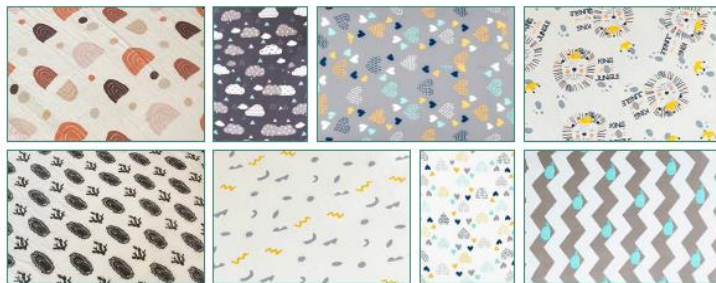

Pattern display (图案展示)